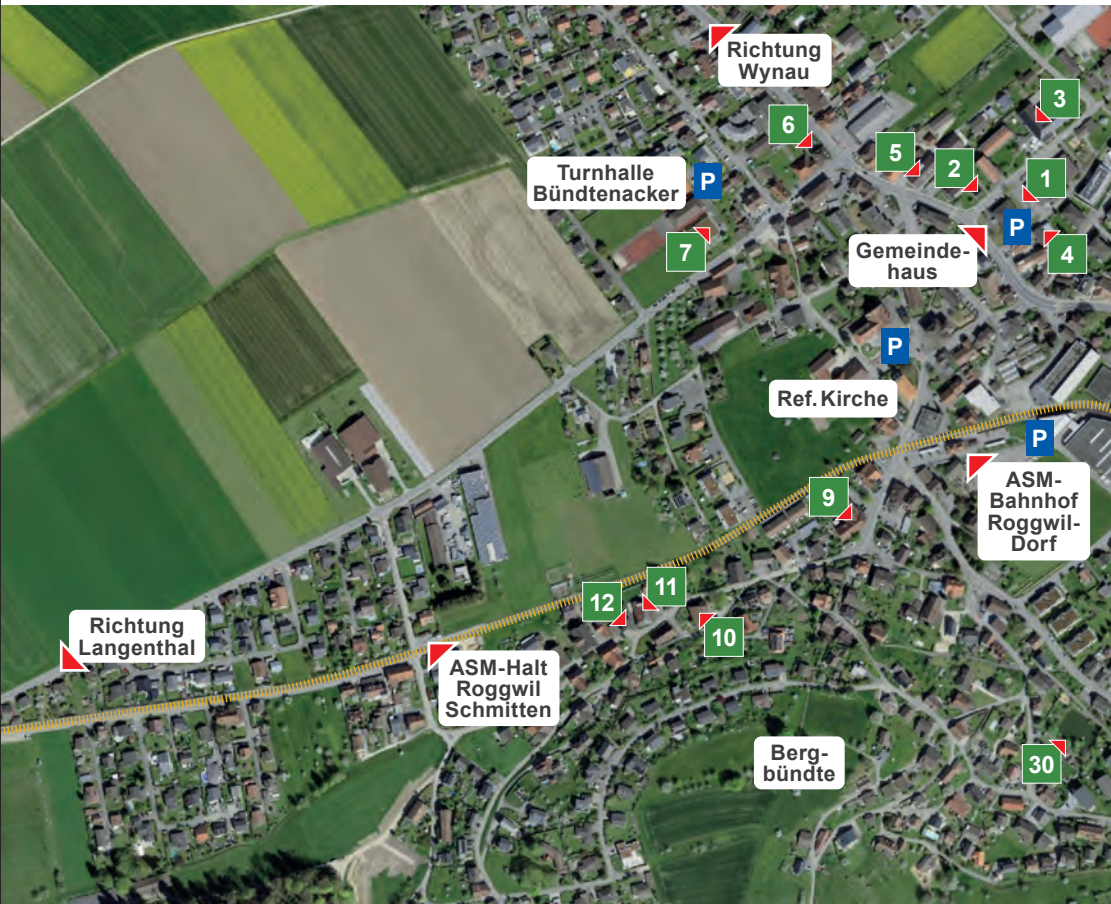

Übersichtsplan | Standorte

1. **P** Parkplätze:
2. Schulhaus Unterstufe
   - Schulhaus Oberstufe
   - Turnhalle Bündtenacker
   - Gemeindehaus
   - J. Schneeberger Maschinen
   - Schneeberger Lineartechnik
   - Friedhof
   - Garage Stucki
   - Farmerockschür

Öffnungszeiten

Freitag, 19. Juni 2026
19:00 - 21:00 Uhr

Samstag, 20. Juni 2026
13:00 - 19:00 Uhr

Sonntag, 21. Juni 2026
10:00 - 16:00 Uhr

Start jeweils mit Line Dance (siehe Seite 3)

Folgen Sie den gelben Wegweisern. Der Rundgang kann überall gestartet und auch in der Gegenrichtung absolviert werden.

netzwaerch60roggu.ch/garten26